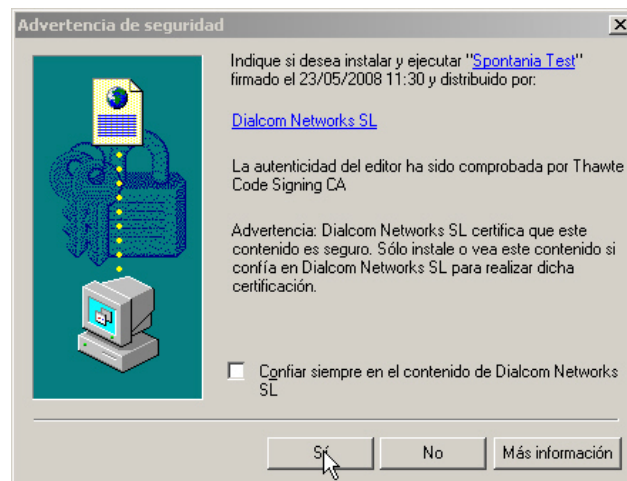

Acceso Sala AEPEF de Spontania

http://trial.dialcom.com/users/join_usuario.jsp?idSesion=1459&tr=N&id_entidad=68&url=1&platform=100

Acceso a Spontania

- 1 Pulse sobre la **Barra de Información** amarilla, en la parte superior de la página
- 2 Seleccione **Instalar control ActiveX...**
- 3 En la ventana de advertencia de seguridad que aparece, **pulse Instalar.**

spontania
Unified Collaboration Software

Si está instalando Spontania por primera vez, el proceso de instalación puede tardar varios segundos. **Por favor, no cierre esta página.**

Instalar ActiveX de Windowx