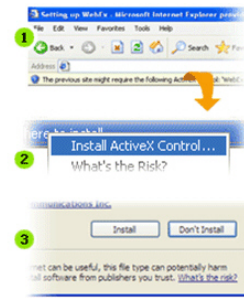

Cumplimente los siguiente datos y pulse sobre el icono.

Usuario

Password

Traductor Moderador

*Pantalla de autenticación para acceso a la Sala AEPEF
(Previamente debe haber iniciado la sesión en la sala el
MODERADOR)*

Acceso a Spontania

- 1 Pulse sobre la **Barra de Información** amarilla, en la parte superior de la página
- 2 Seleccione **Instalar control ActiveX...**
- 3 En la ventana de advertencia de seguridad que aparece, **pulse Instalar**.