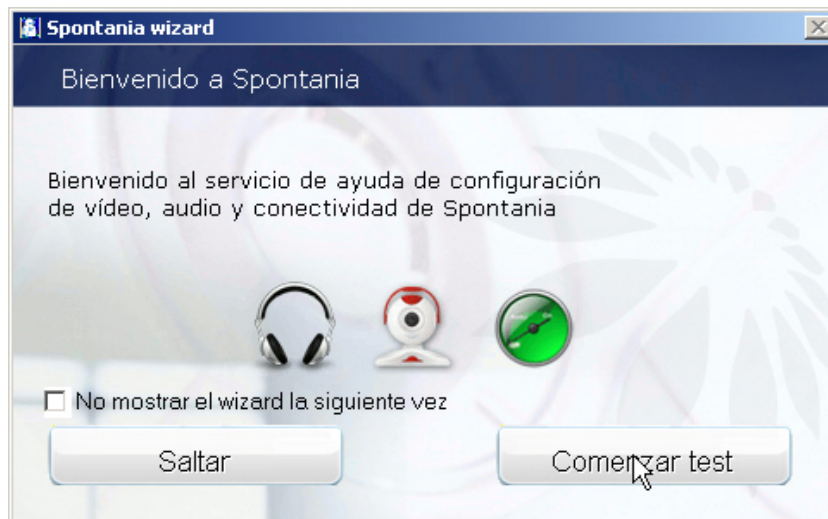

Cumplimente los siguiente datos y pulse sobre el icono.

Usuario

Password

Traductor Moderador

*Pantalla de autenticación para acceso a la Sala AEPEF
(Previamente debe haber iniciado la sesión en la sala el
MODERADOR)*

Acceso a Spontania

- 1 Pulse sobre la **Barra de Información** amarilla, en la parte superior de la página
- 2 Seleccione **Instalar control ActiveX...**
- 3 En la ventana de advertencia de seguridad que aparece, **pulse Instalar**.

Si está instalando Spontania por primera vez, el proceso de instalación puede tardar varios segundos. **Por favor, no cierre esta página.**

Show Spontania Installation Progress

Iniciando sesión en la Sala AEPEF