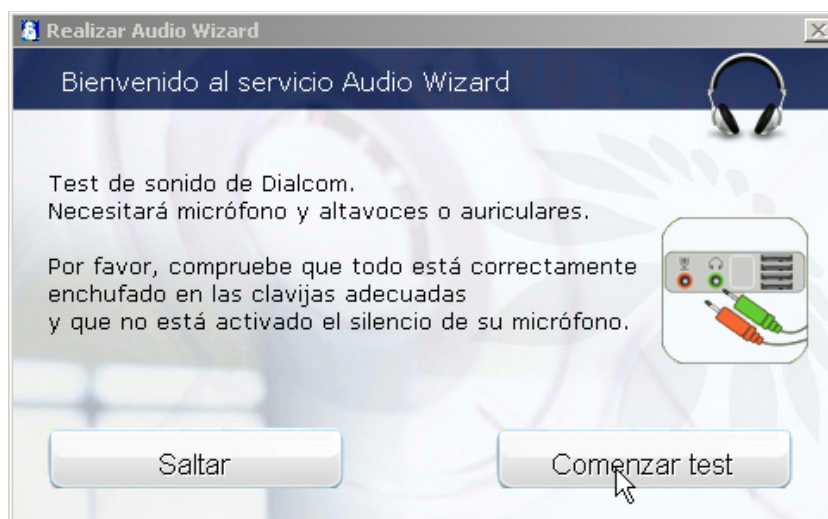

Si está instalando Spontania por primera vez, el proceso de instalación puede tardar varios segundos. **Por favor, no cierre esta página.**

☐ Show Spontania Installation Progress