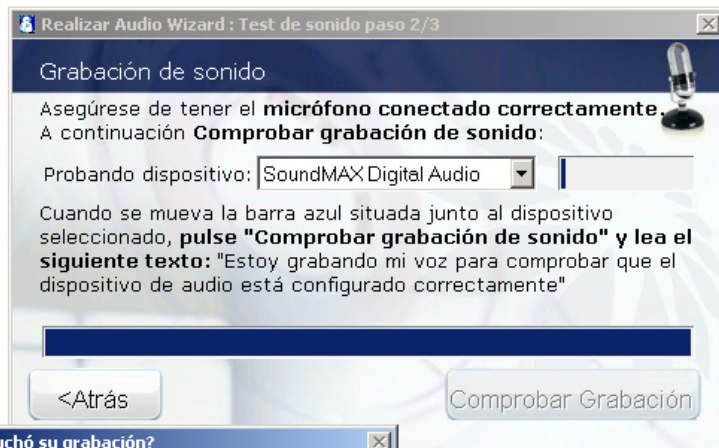

Cumplimente los siguiente datos y pulse sobre el icono.

Usuario

Password

Traductor Moderador

*Pantalla de autenticación para acceso a la Sala AEPEF
(Previamente debe haber iniciado la sesión en la sala el
MODERADOR)*

Acceso a Spontania

- 1 Pulse sobre la **Barra de Información** amarilla, en la parte superior de la página
- 2 Seleccione **Instalar control ActiveX...**
- 3 En la ventana de advertencia de seguridad que aparece, **pulse Instalar**.

Si está instalando Spontania por primera vez, el proceso de instalación puede tardar varios segundos. **Por favor, no cierre esta página.**

Show Spontania Installation Progress

Iniciando sesión en la Sala AEPEF