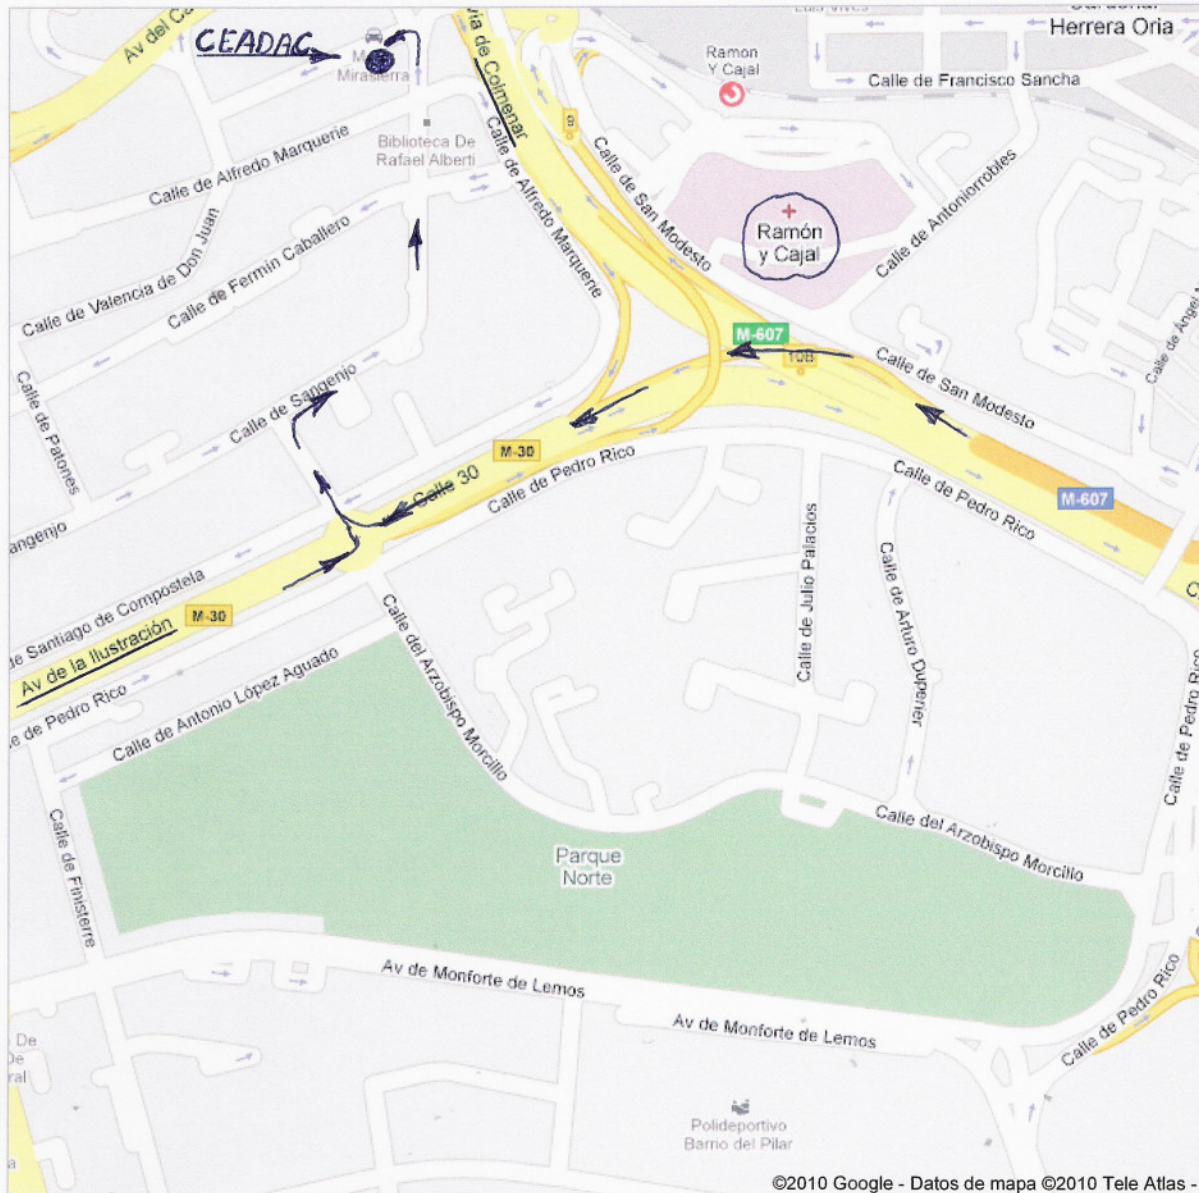

Google maps
España

UBICACIÓN Y DIRECCIÓN POSTAL

C/ Rio Bullaque 1. 28034 Madrid.

DIRECCIONES TELEMÁTICAS

**CORREO ELECTRÓNICO: ceadac.imserso@mtas.es
Tel. 91 735 51 90. Fax: 91 736 46 70.**

TRANSPORTE PUBLICO

AUTOBUSES: 124, 133, 83, 67.

RENFE: Estación Ramón y Cajal del tren de cercanías (líneas:Atocha-Villalba y Príncipe Pío-Alcalá de Henares).

METRO: Estación Herrera Oria (línea 9).